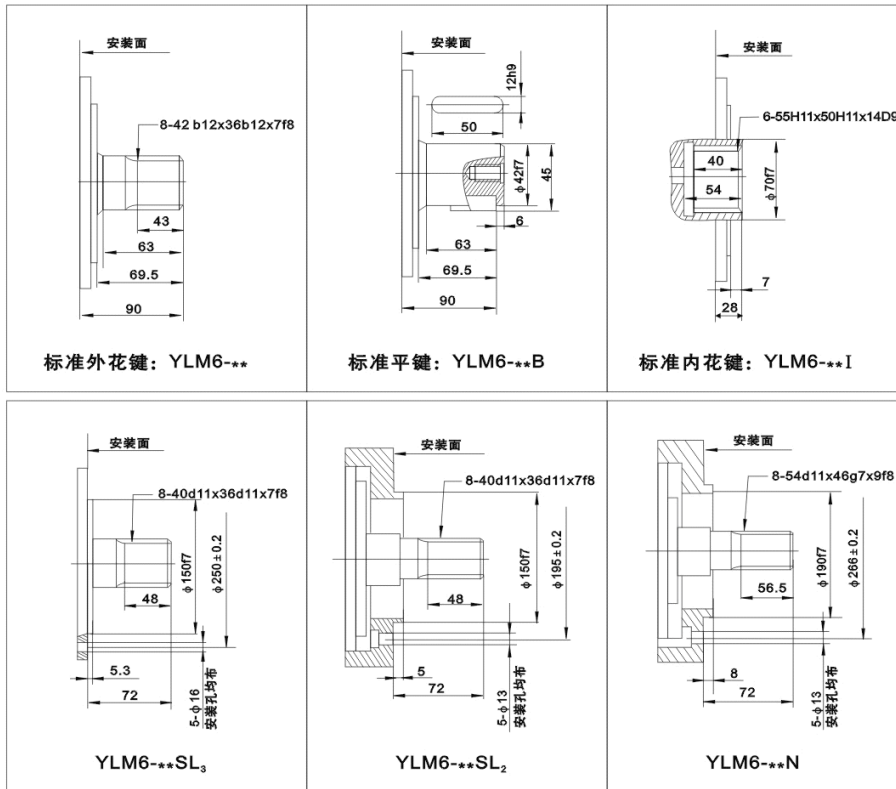

YLM6-400~750 安装联接尺寸图

**YLM6系列性能图**