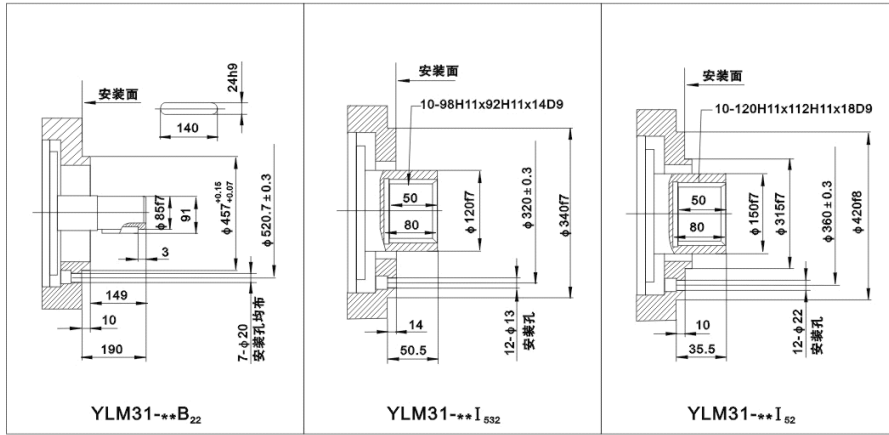

YLM31-2500~5000 安装联接尺寸图

YLM31系列性能图