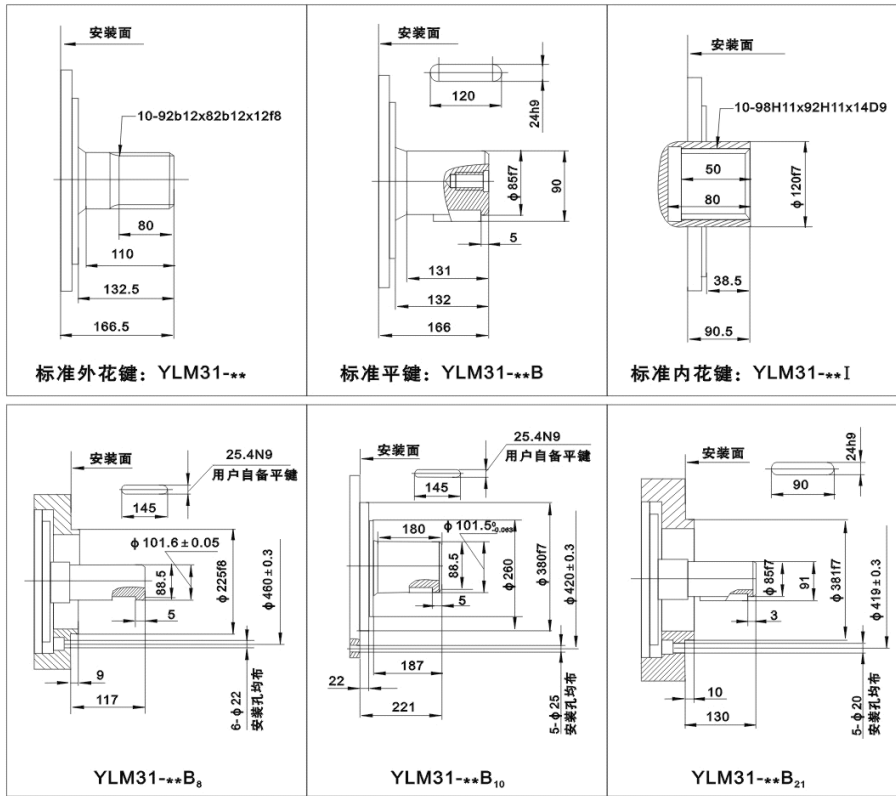

YLM31-2500~5000 安装联接尺寸图

YLM31系列性能图