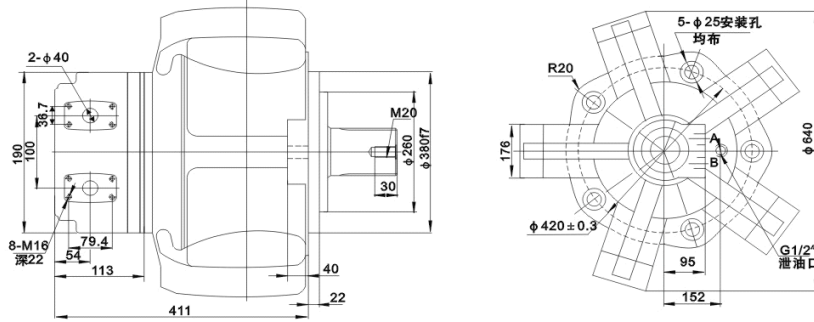

YLM31-2500~5000 安装联接尺寸图

YLM31系列性能图